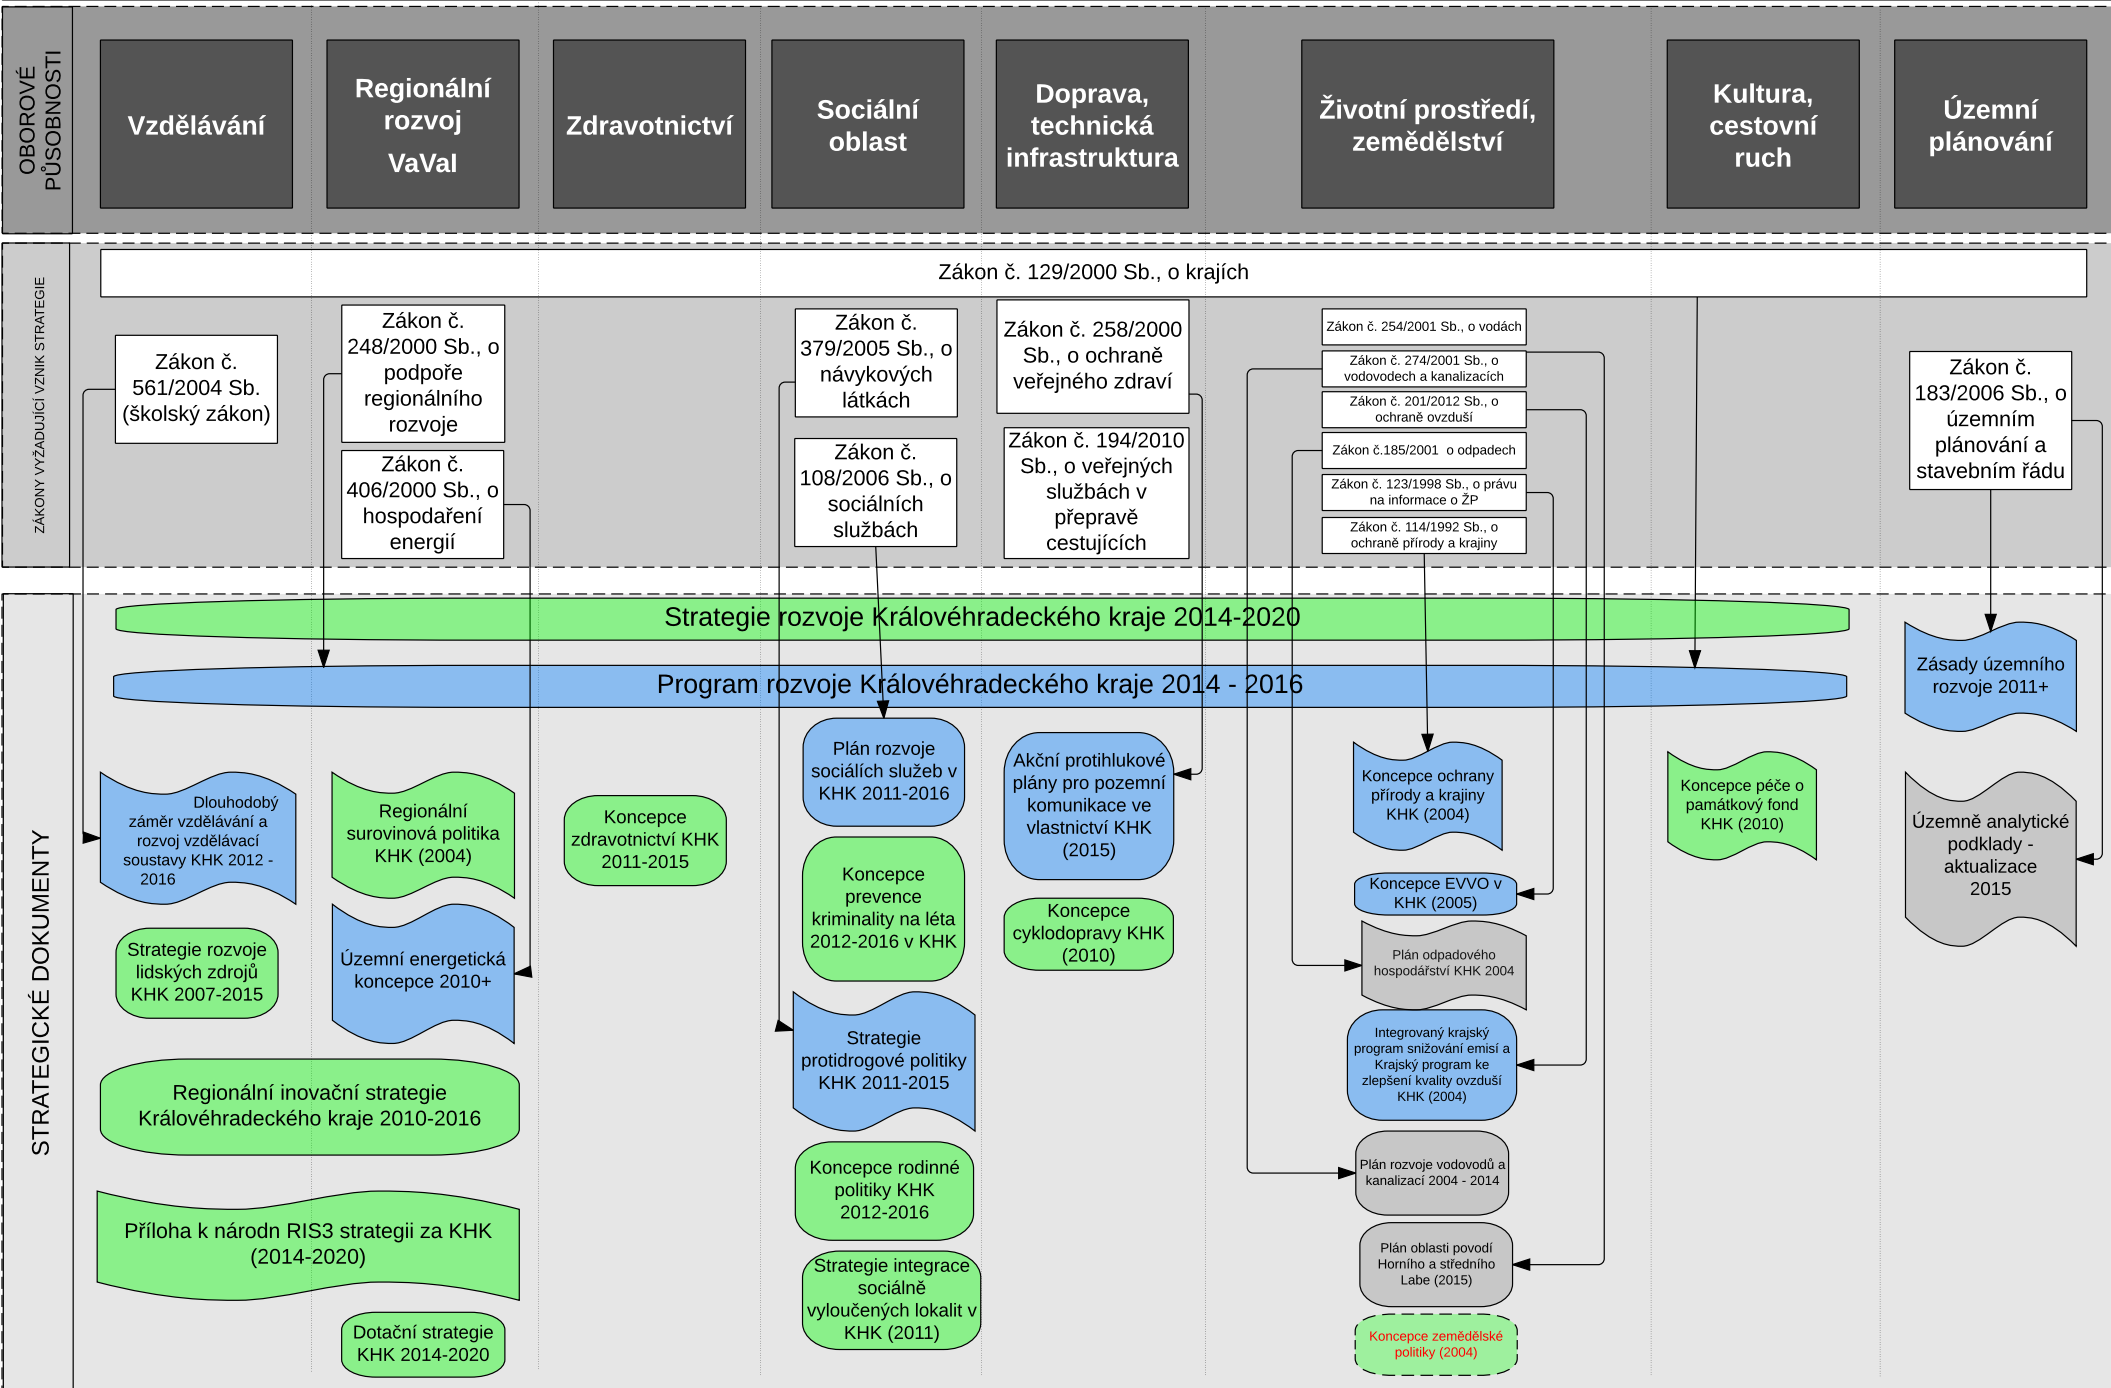

Strategická mapa - Královéhradecký kraj (verze k 30. 9. 2015)

PODPORUJEME
VAŠI BUDOUCNOST
www.esfcr.cz

Strategická mapa pro oblast VaVal - Královéhradecký kraj (1. část) (verze k 30. 9. 2015)

PODPORUJEME
VAŠI BUDOUCNOST
www.esfcr.cz

OBOROVÉ PŮSOBNOSTI	Vzdělávání	Regionální rozvoj VaVal	Zdravotnictví	Sociální oblast	Doprava, technická infrastruktura	Životní prostředí, zemědělství	Kultura, cestovní ruch	Územní plánování
STRATEGICKÉ DOKUMENTY	<p>Dlouhodobý záměr vzdělávání a rozvoj vzdělávací soustavy KHK 2012 - 2016</p> <p>Strategie rozvoje lidských zdrojů KHK 2007-2015</p> <p>Regionální inovační strategie Královéhradeckého kraje 2010-2016</p> <p>Příloha k národn. RIS3 strategii za KHK (2014-2020)</p>	<p>Regionální surovinová politika KHK (2004)</p> <p>Územní energetická koncepce 2010+</p> <p>Dotační strategie KHK 2014-2020</p>	<p>Koncepce zdravotnictví KHK 2011-2015</p>	<p>Plán rozvoje sociálních služeb v KHK 2011-2016</p> <p>Koncepce prevence kriminality na léta 2012-2016 v KHK</p> <p>Strategie protidrogové politiky KHK 2011-2015</p> <p>Koncepce rodinné politiky KHK 2012-2016</p> <p>Strategie integrace sociálně vyloučených lokalit v KHK (2011)</p>	<p>Akční protihlukové plány pro pozemní komunikace ve vlastnictví KHK (2015)</p> <p>Koncepce cykloopravy KHK (2010)</p>	<p>Koncepce ochrany přírody a krajiny KHK (2004)</p> <p>Koncepce EVVO v KHK (2005)</p> <p>Plán odpadového hospodářství KHK 2004</p> <p>Integrovaný krajský program snižování emisí a Krajský program ke zlepšení kvality ovzduší KHK (2004)</p> <p>Plán rozvoje vodovodů a kanalizací 2004 - 2014</p> <p>Plán oblasti povodí Horního a středního Labe (2015)</p>	<p>Koncepce péče o památkový fond (2010)</p>	<p>Zásady územního rozvoje 2011+</p> <p>Územně analytické podklady - aktualizace 2015</p>
PROGRAMY VAVAL LK								
PROGRAMY VAVAL - OSTATNÍ	<p>OP VVV (2014 - 2020) (MŠMT)</p> <p>OP PIK (2014 - 2020) (MPO)</p> <p>COSME (EK)</p> <p>Horizon 2020 (EK)</p>							