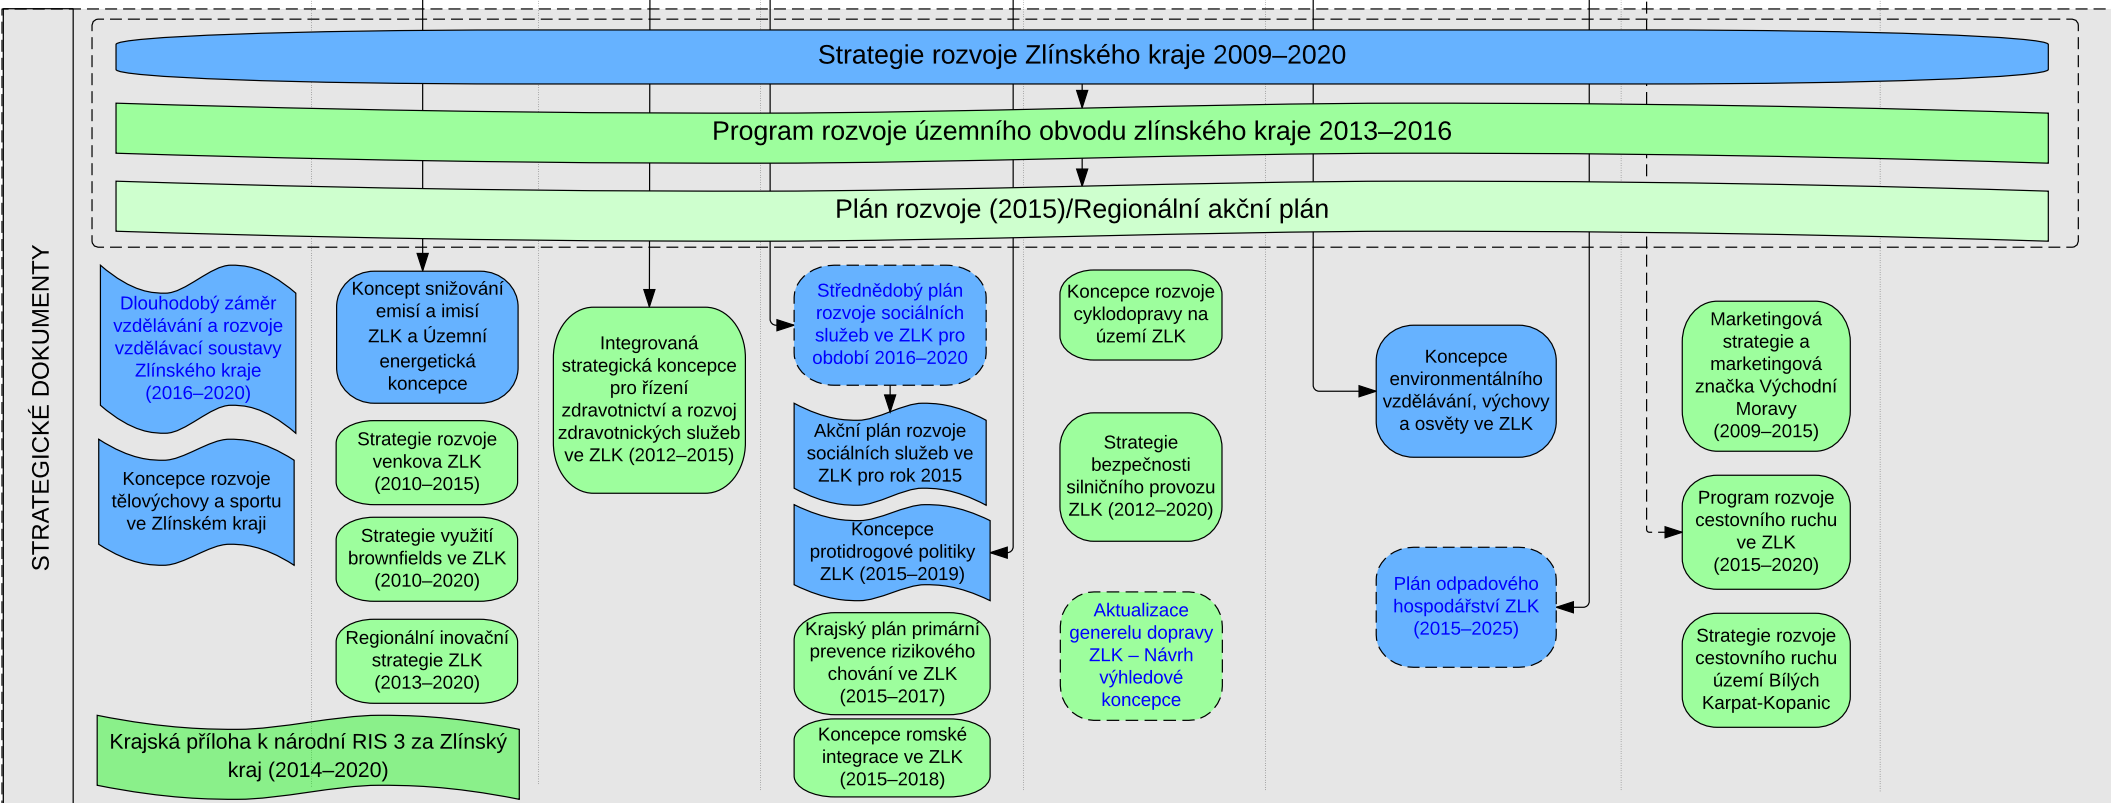

# Strategická mapa Zlínského kraje (verze 30. 9. 2015)

PODPORUJEME  
VAŠI BUDOUCNOST  
www.esfcr.cz

# Strategická mapa pro oblast VaVal – Zlínský kraj (1. část) (verze 30. 9. 2015)

PODPORUJEME  
VAŠI BUDOUCNOST  
www.esfcr.cz

# Strategická mapa pro oblast VaVaI – Zlínský kraj (2. část) (verze k 30. 9. 2015)