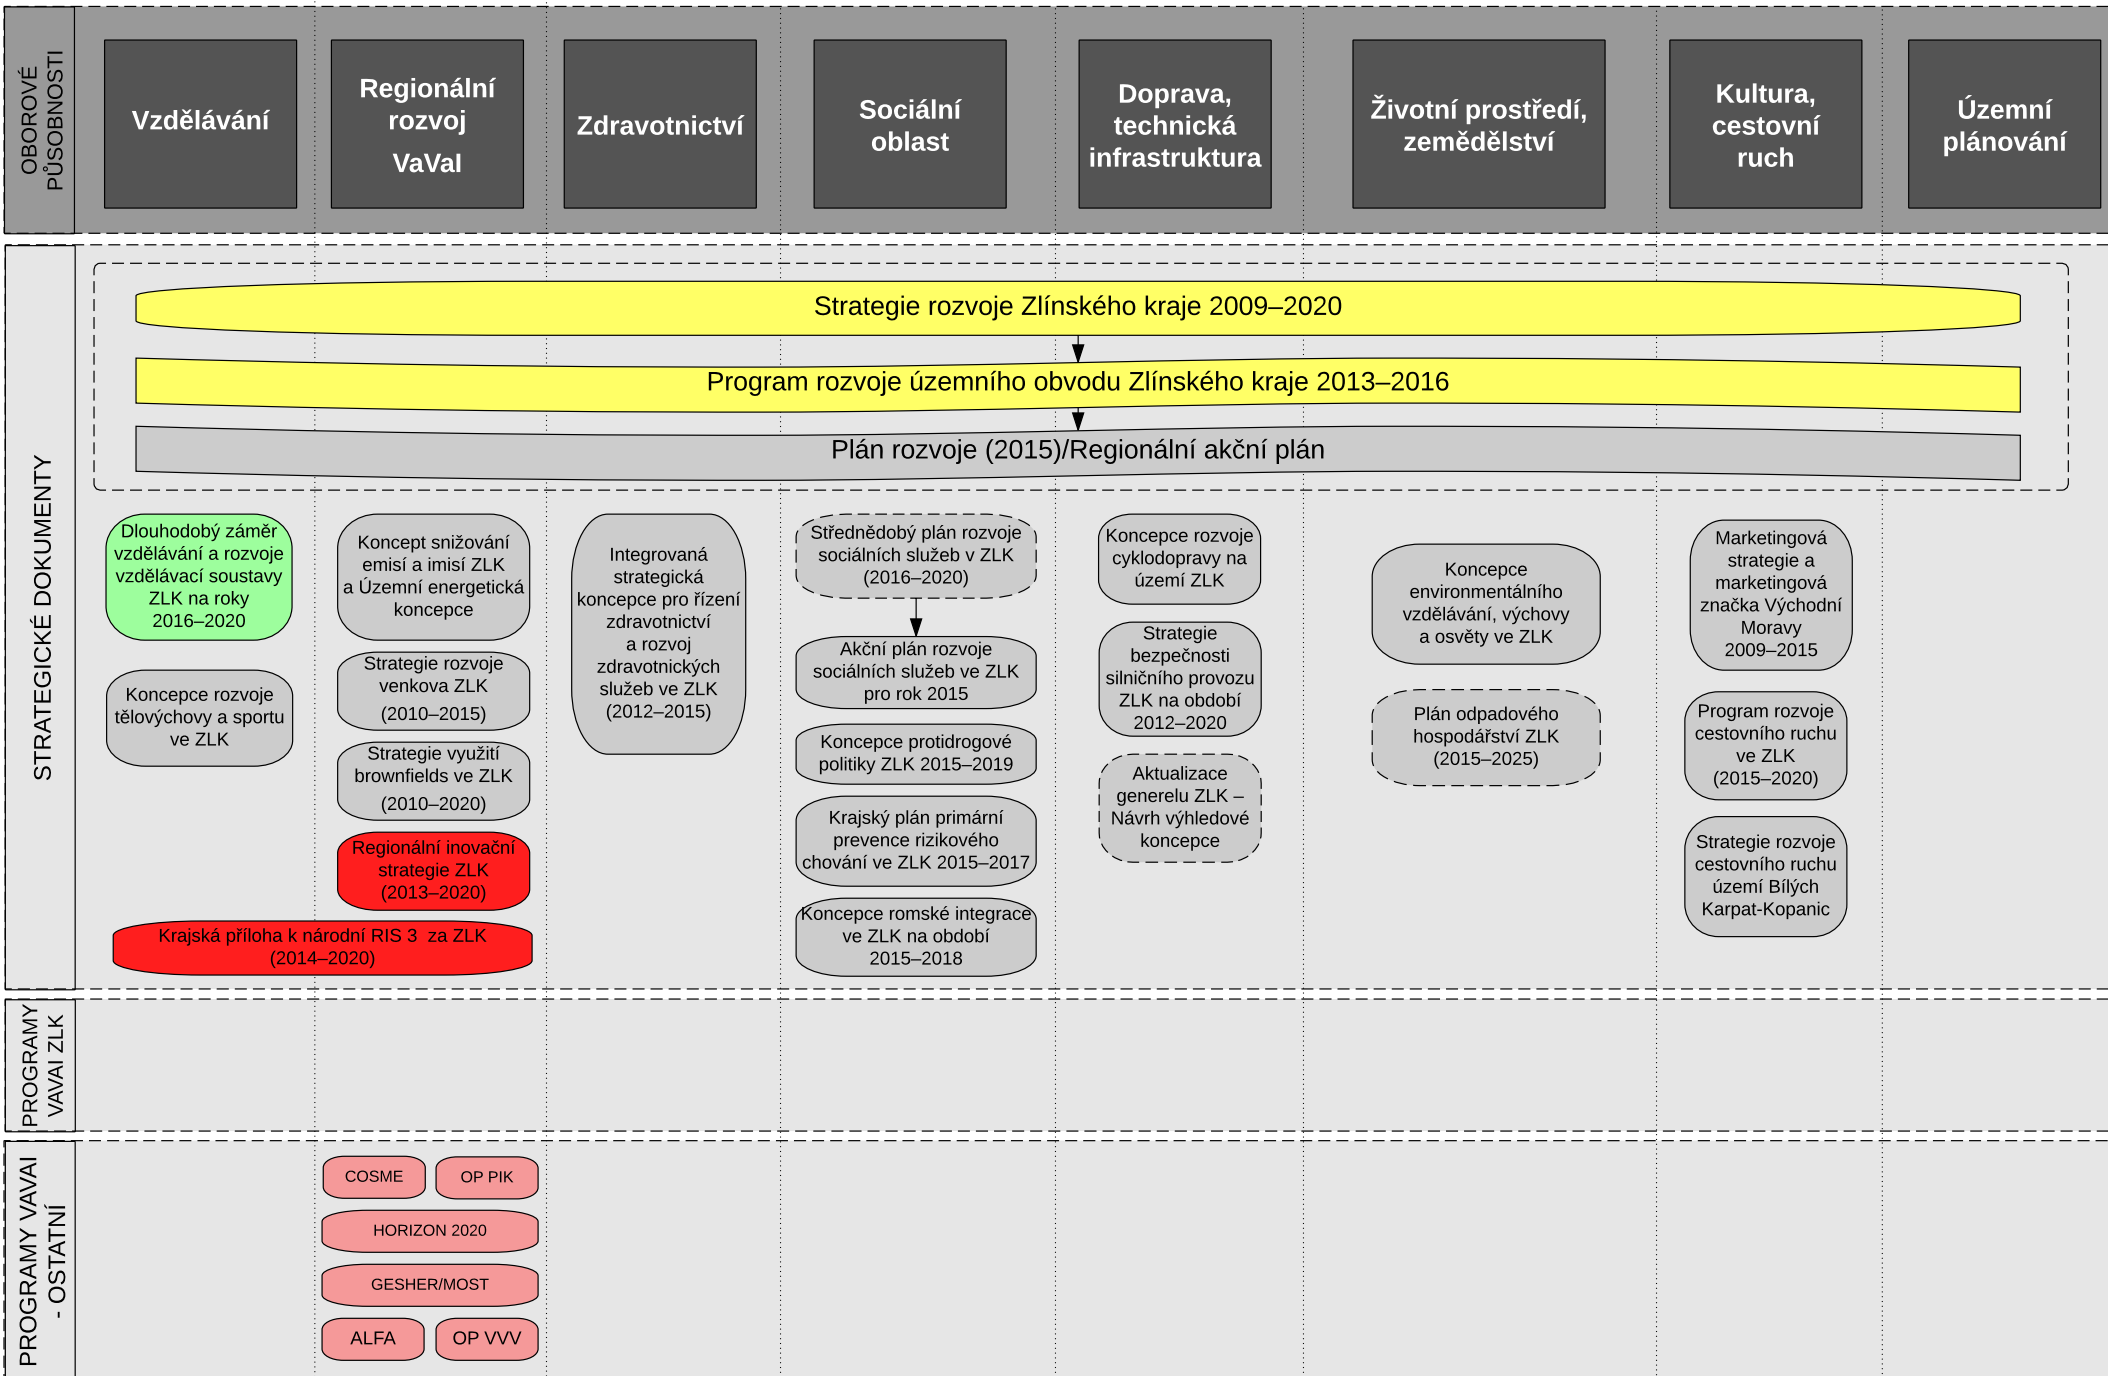

# Strategická mapa Zlínského kraje (verze 30. 9. 2015)

PODPORUJEME  
VAŠI BUDOUCNOST  
www.esfcr.cz

# Strategická mapa pro oblast VaVal – Zlínský kraj (1. část) (verze 30. 9. 2015)

PODPORUJEME  
VAŠI BUDOUCNOST  
www.esfcr.cz

# Strategická mapa pro oblast VaVaI – Zlínský kraj (2. část) (verze k 30. 9. 2015)