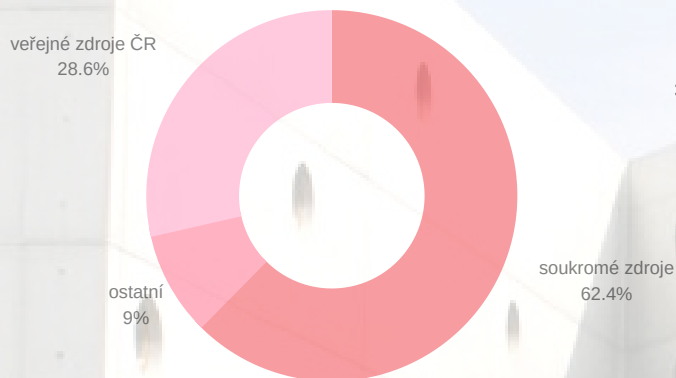

KRÁLOVÉHRADECKÝ KRAJ

z pohledu

VÝZKUMU a INOVACÍ

+ Výzkum v regionu v číslech

KRAJSKÉ VÝDAJE

2 726 mil. Kč

ZAMĚSTNANCI

3 627 zaměstnanců celkem