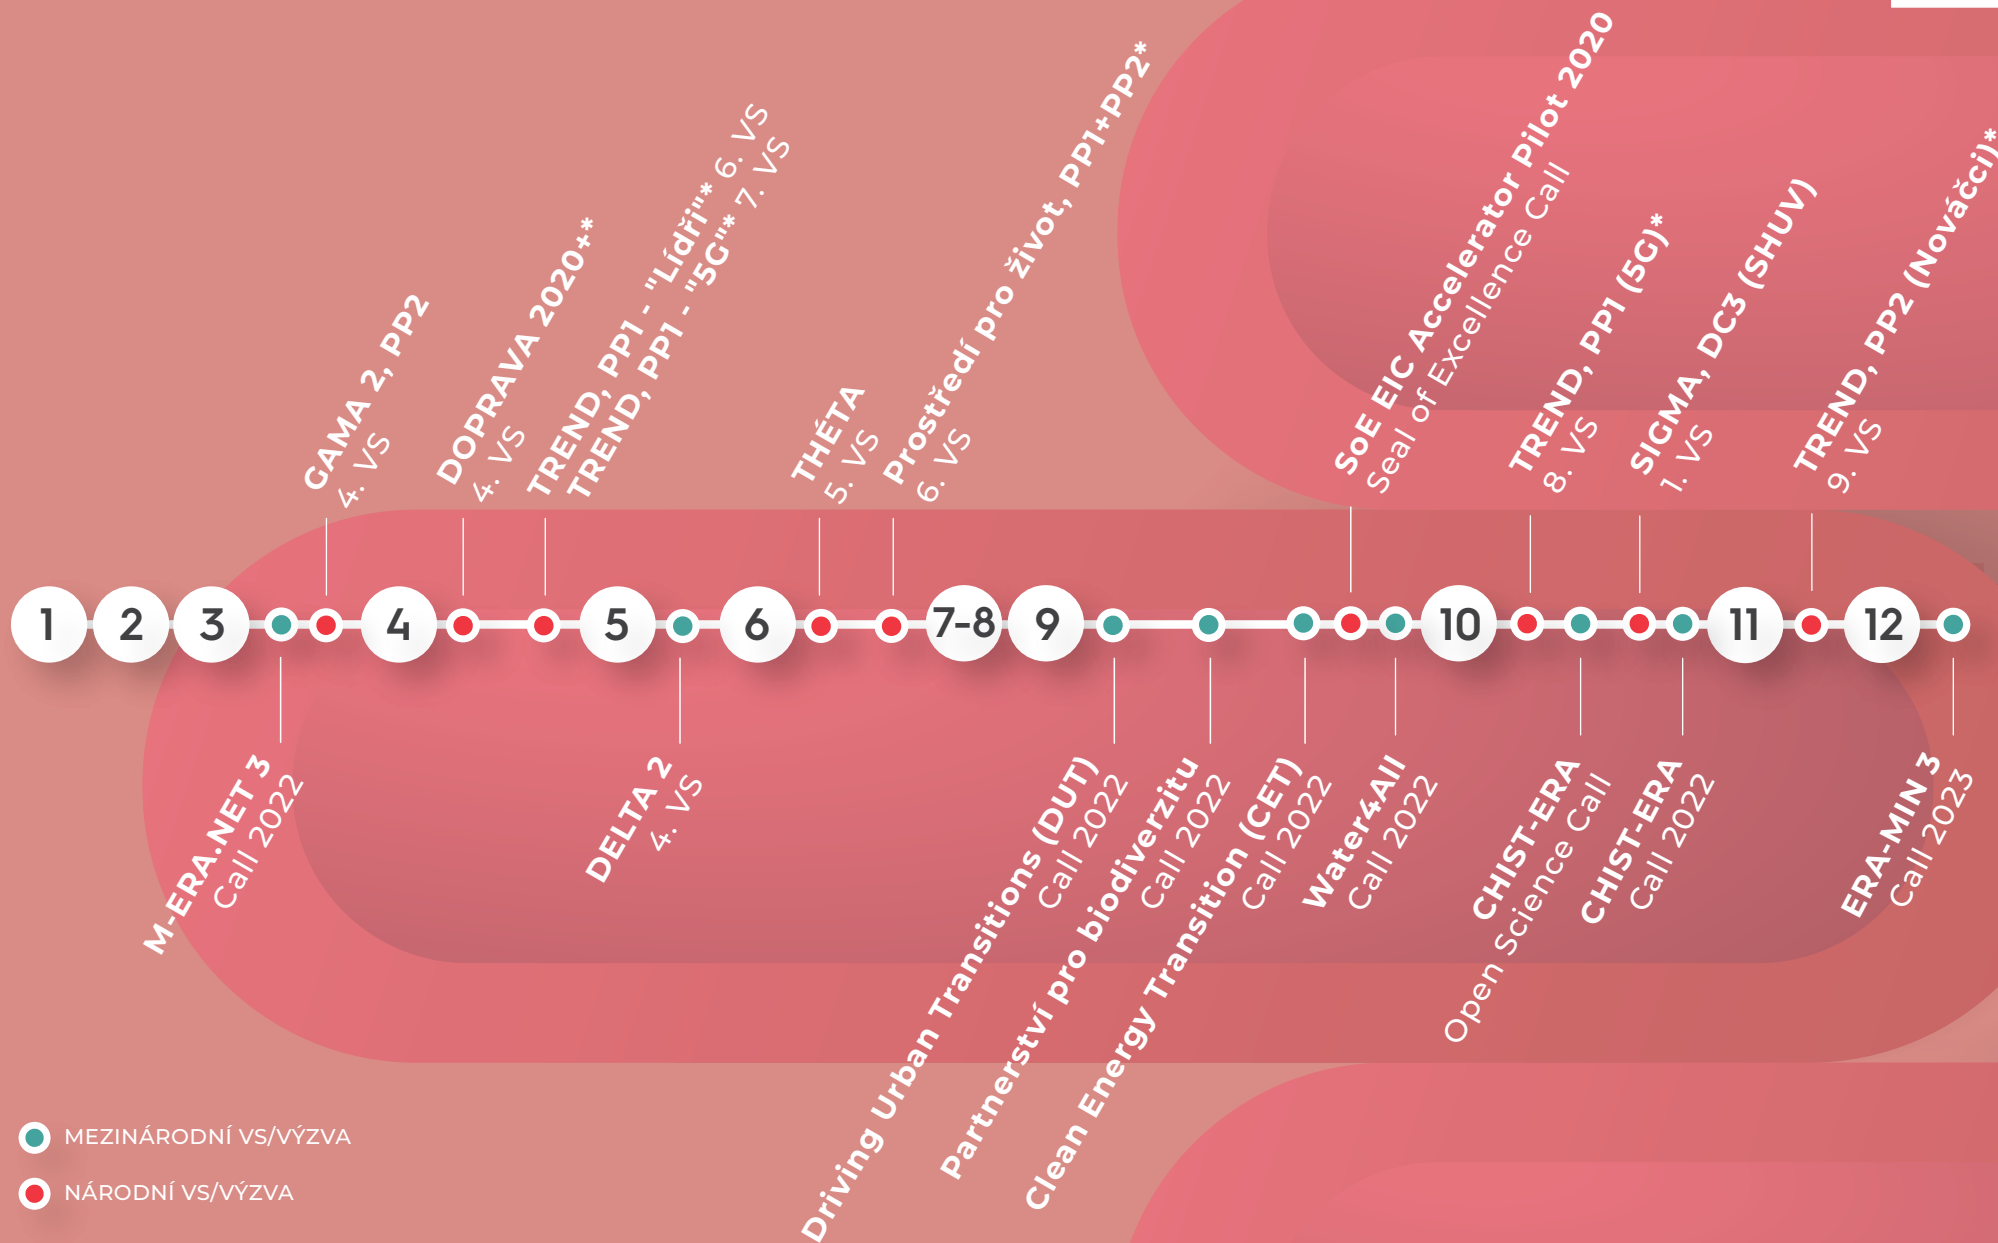

# Harmonogram veřejných soutěží a výzev pro rok 2022

T A  
Č R

● MEZINÁRODNÍ VS/VÝZVA

● NÁRODNÍ VS/VÝZVA

\*Rezortní program